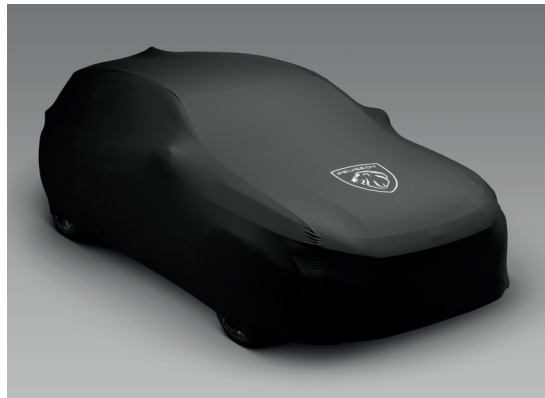

OCHRAŇTE SVŮJ VŮZ

Převázejte cestující, domácí mazlíčky a vše potřebné bez obav díky příslušenství, které ochrání interiér i exteriér. Jednotlivé prvky jsou nejen elegantní, ale i velmi odolné a dokonale ladí s vaším novým vozem PEUGEOT 308.

1

1. Mříž do zavazadlového prostoru
2. Potah do garáže
3. Potahy sedadel
4. Zadní lapače nečistot
5. Gumové koberečky
6. Tvarované koberečky
7. Velurové koberečky

2

3